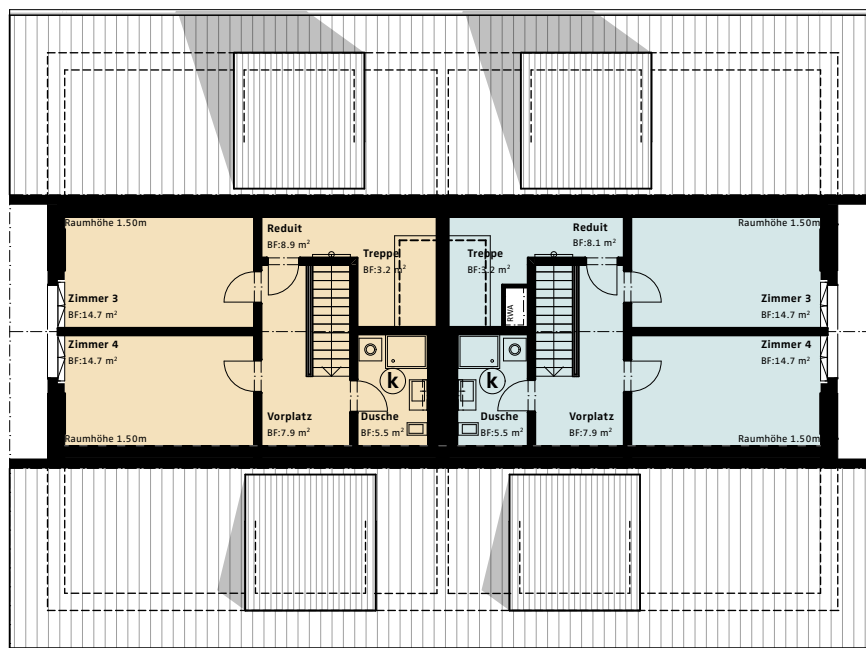

Wohnung A41
5.5 Zi.-Whg.

Dachgeschoss:
BWF: 106.9 m²
NWF: 103.6 m²

Total Wohnung:
BWF: 162.2 m²
NWF: 158.5 m²

Wohnung A42
5.5 Zi.-Whg.

Dachgeschoss:
BWF: 106.9 m²
NWF: 103.6 m²

Total Wohnung:
BWF: 161.4 m²
NWF: 157.7 m²

Haus A
Grundriss
Dachgeschoss

**Wohnen am
Sembach**

Wohnung A41
5.5 Zi.-Whg.

Galeriegeschoss:
BWF: 55.3 m²
NWF: 54.9 m²

Wohnung A42
5.5 Zi.-Whg.

Galeriegeschoss:
BWF: 54.5 m²
NWF: 54.1 m²

Haus A Grundriss Galeriegeschoss