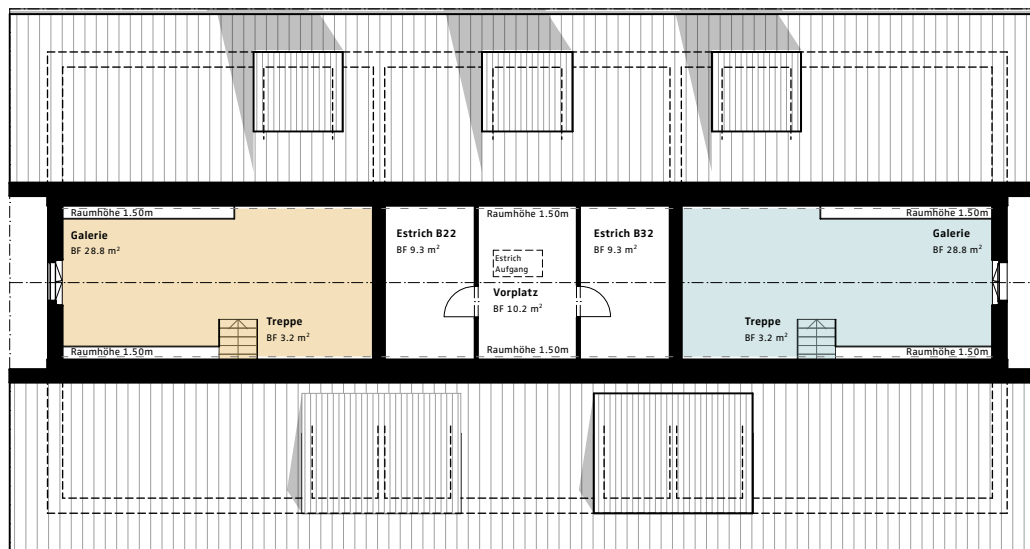

Wohnung B42
4.5 Zi.-Whg.

Dachgeschoss:
BWF: 108.8 m²
NWF: 103.0 m²

Total Wohnung:
BWF: 137.6 m²
NWF: 135.0 m²

Wohnung B41
4.5 Zi.-Whg.

Dachgeschoss:
BWF: 108.8 m²
NWF: 103.0 m²

Total Wohnung:
BWF: 137.6 m²
NWF: 135.0 m²

Haus B
Grundriss
Dachgeschoss

**Wohnen am
Sembach**

Wohnung B42
4.5 Zi.-Whg.

Galeriegeschoss:
BWF: 28.8 m²
NWF: 32.0 m²

Wohnung B41
4.5 Zi.-Whg.

Galeriegeschoss:
BWF: 28.8 m²
NWF: 32.0 m²

Haus B
Grundriss
Galeriegeschoss